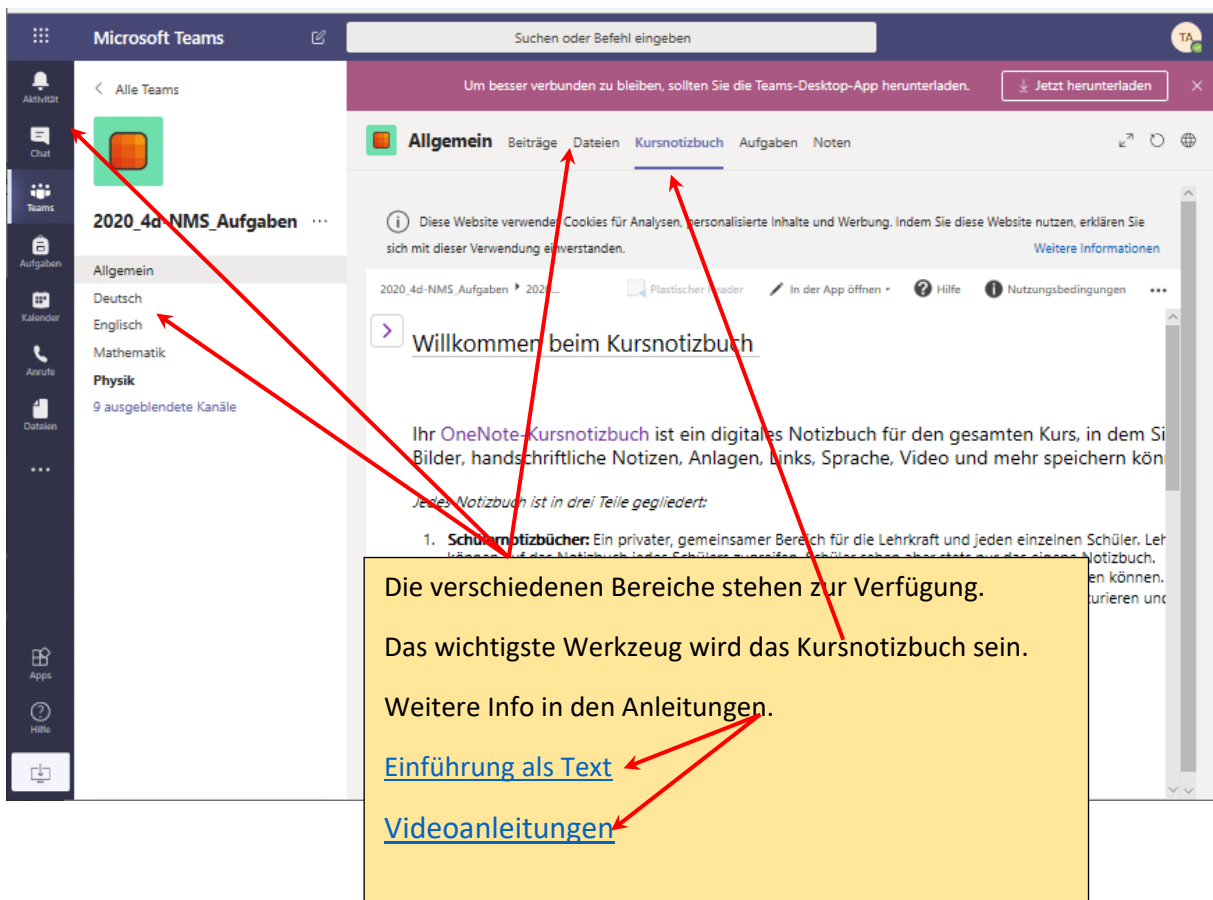

Wenn es noch Fragen gibt:
Nachricht in WebUntis an BUKU