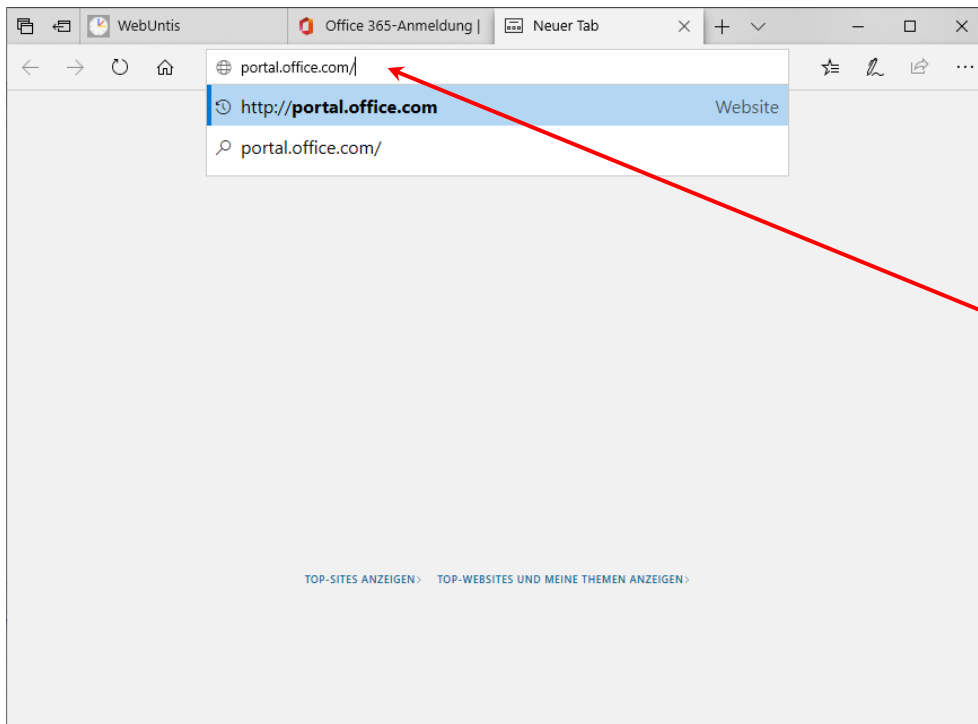

Wie steige ich in Teams ein?

Einen beliebigen Browser öffnen. (Firefox, Chrom, Edge, ...)
Hier sieht man Edge
In die Adresszeile **portal.office.com** eingeben.
Das funktioniert auch am Handy.

Wenn man sich dort noch nie angemeldet hat, die schulinterne Mailadresse eingeben.
Nachname.Vorname@neue-mittelschule.com und weiter