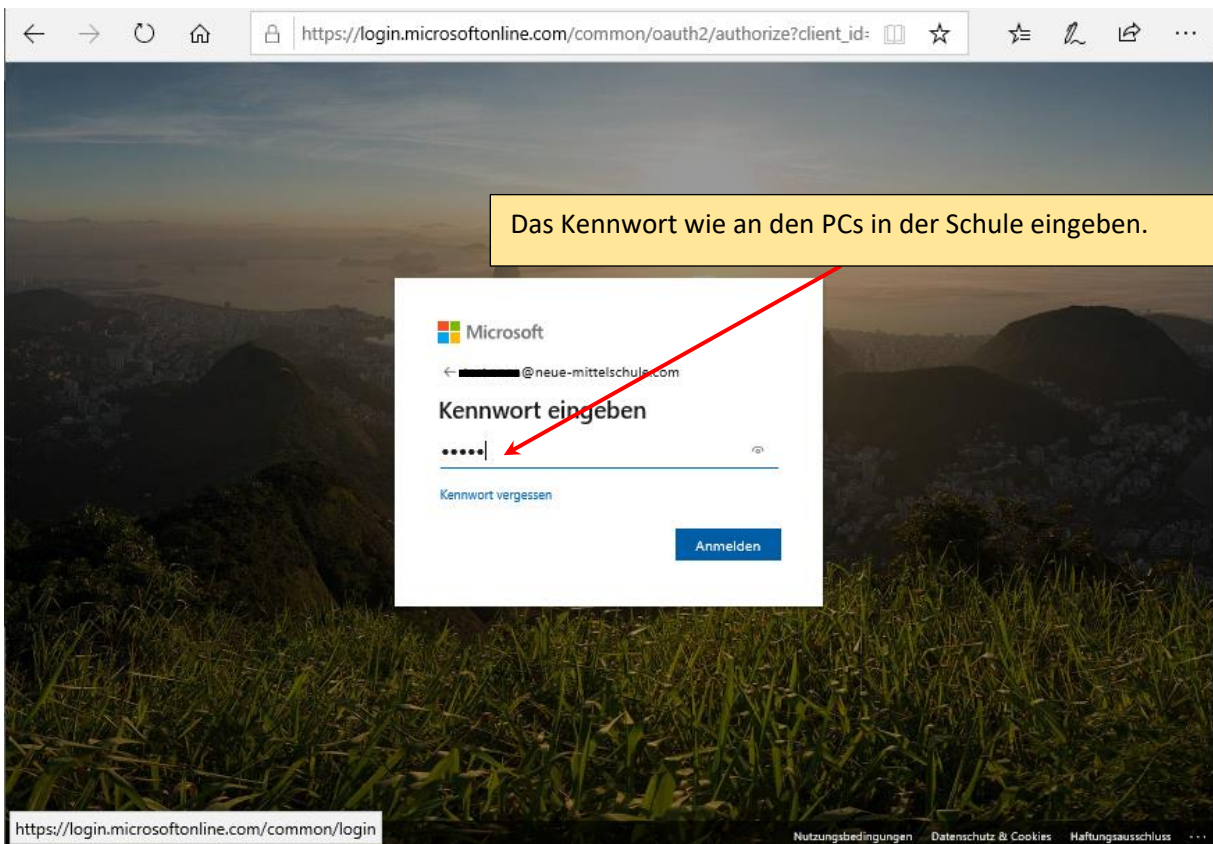

Wie steige ich in Teams ein?

Einen beliebigen Browser öffnen. (Firefox, Chrom, Edge, ...)
Hier sieht man Edge
In die Adresszeile **portal.office.com** eingeben.
Das funktioniert auch am Handy.

Wenn man sich dort noch nie angemeldet hat, die schulinterne Mailadresse eingeben.
Nachname.Vorname@neue-mittelschule.com und weiter