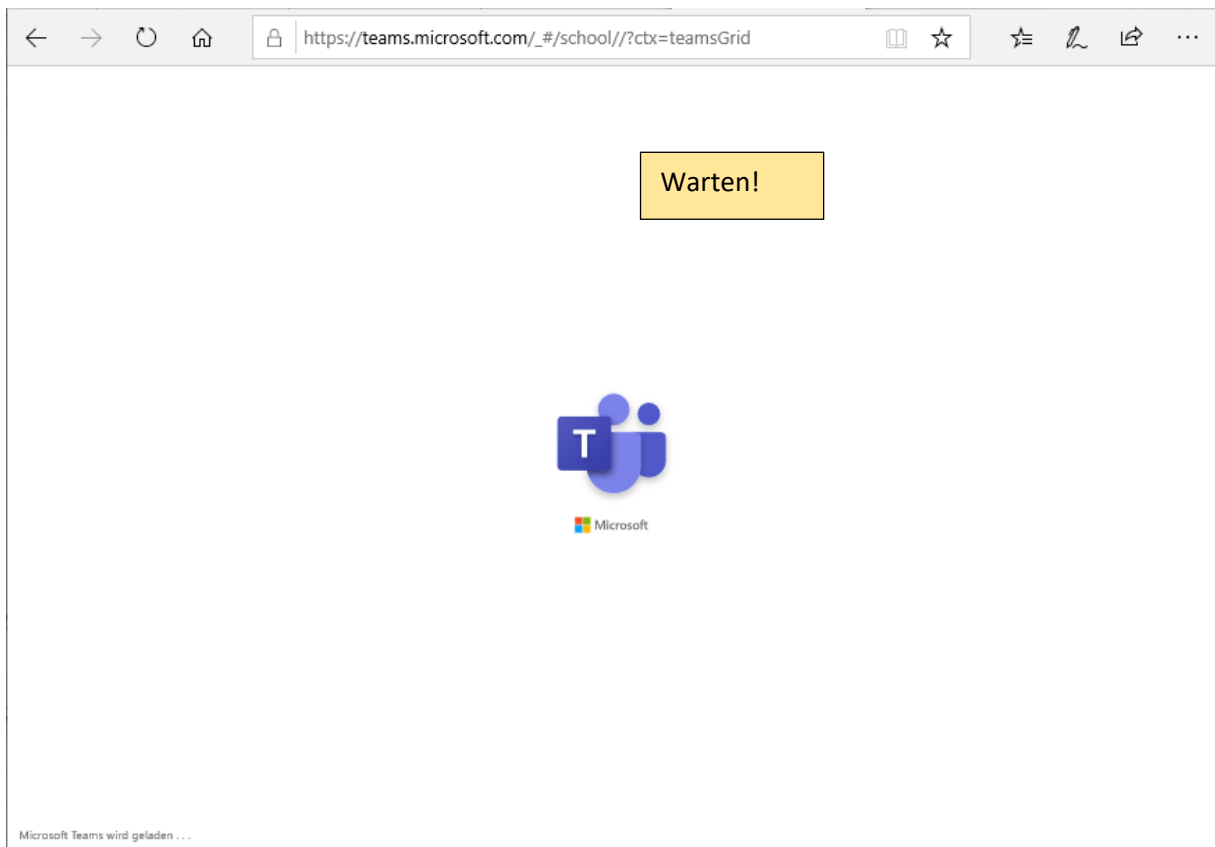

Geschafft!

Auf Teams klicken und warten, weil das ein wenig dauert