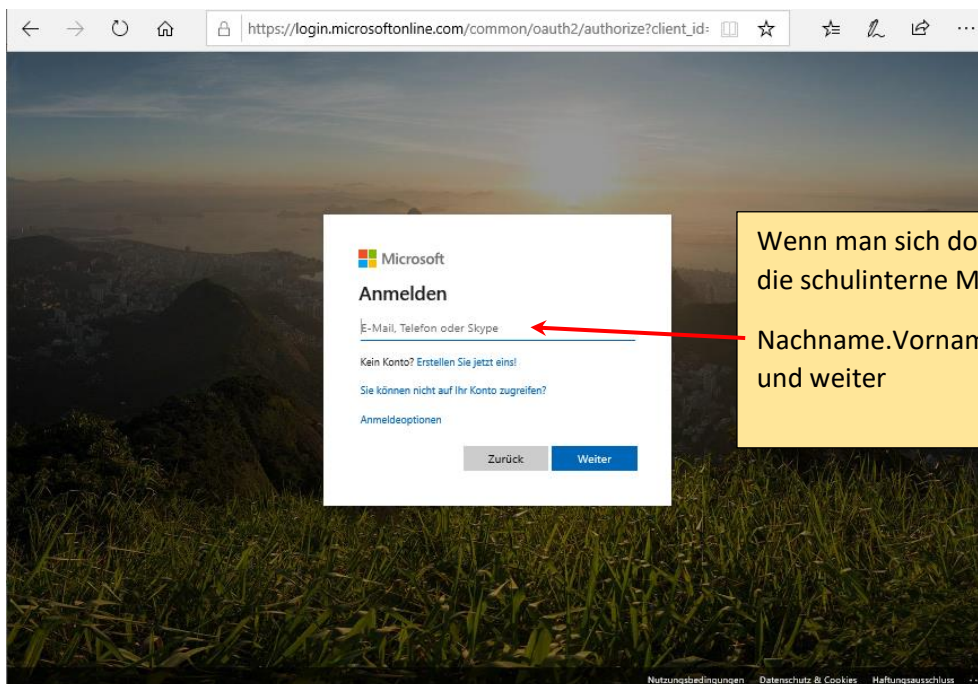

Wie steige ich in Teams ein?

Einen beliebigen Browser öffnen. (Firefox, Chrom, Edge, ...)
Hier sieht man Edge
In die Adresszeile **portal.office.com** eingeben.
Das funktioniert auch am Handy.

Wenn man sich dort noch nie angemeldet hat, die schulinterne Mailadresse eingeben.
Nachname.Vorname@neue-mittelschule.com und weiter