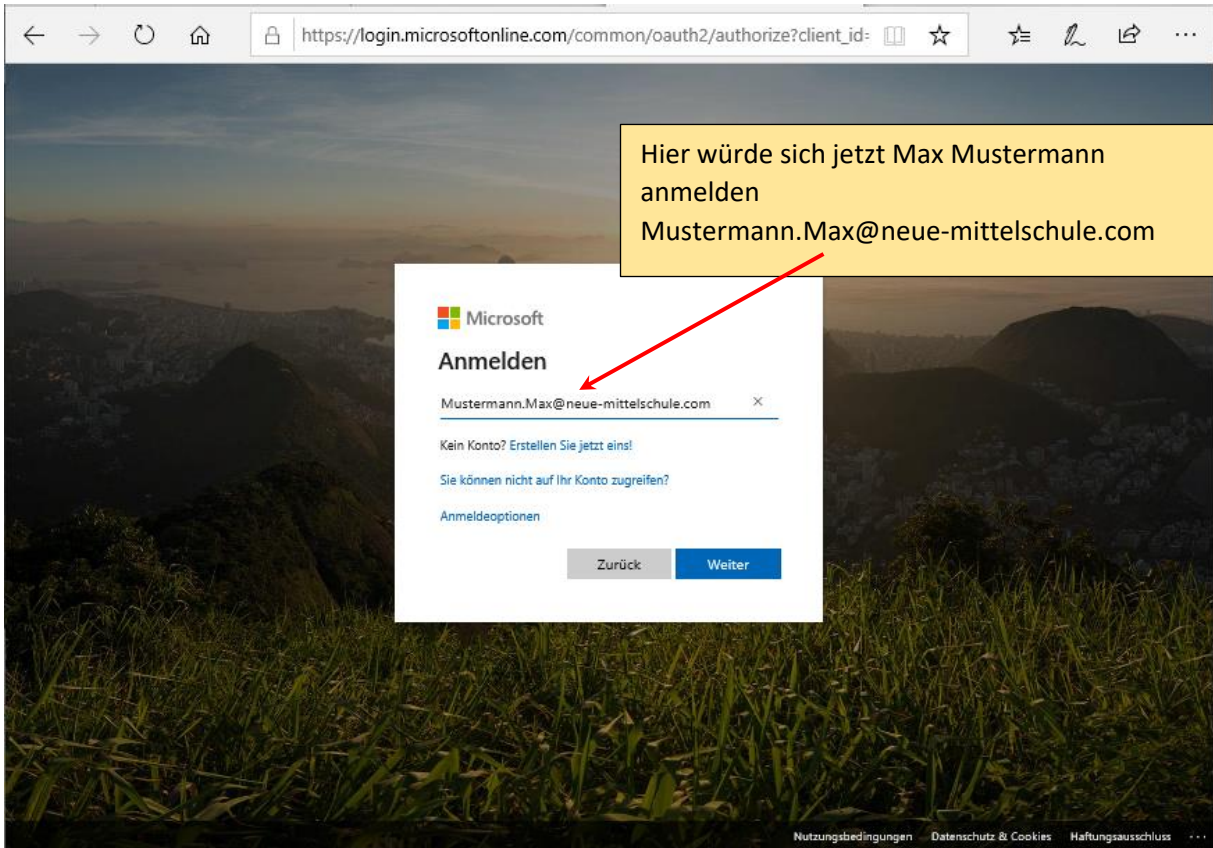

Wie steige ich in Teams ein?

Einen beliebigen Browser öffnen. (Firefox, Chrom, Edge, ...)
Hier sieht man Edge
In die Adresszeile **portal.office.com** eingeben.
Das funktioniert auch am Handy.

Wenn man sich dort noch nie angemeldet hat, die schulinterne Mailadresse eingeben.
Nachname.Vorname@neue-mittelschule.com und weiter