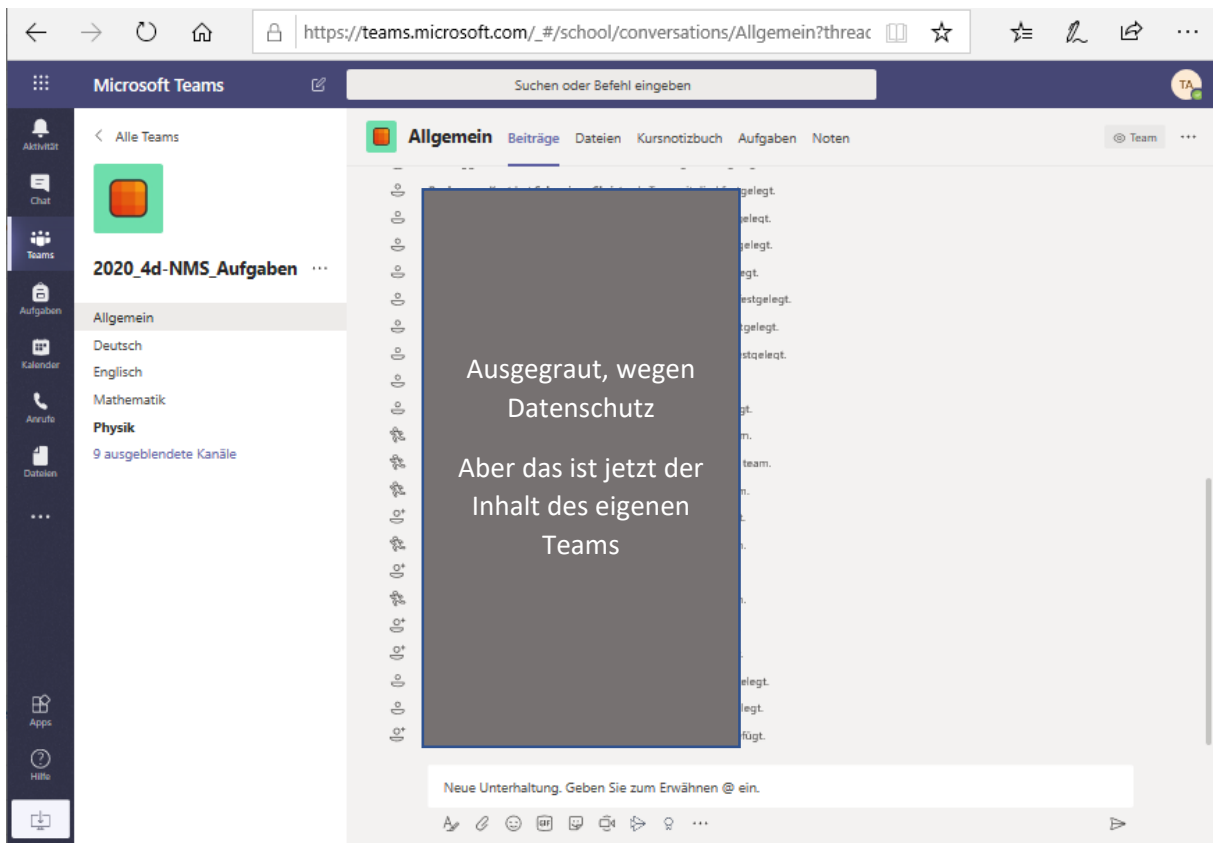

Wenn es noch Fragen gibt:
Nachricht in WebUntis an BUKU