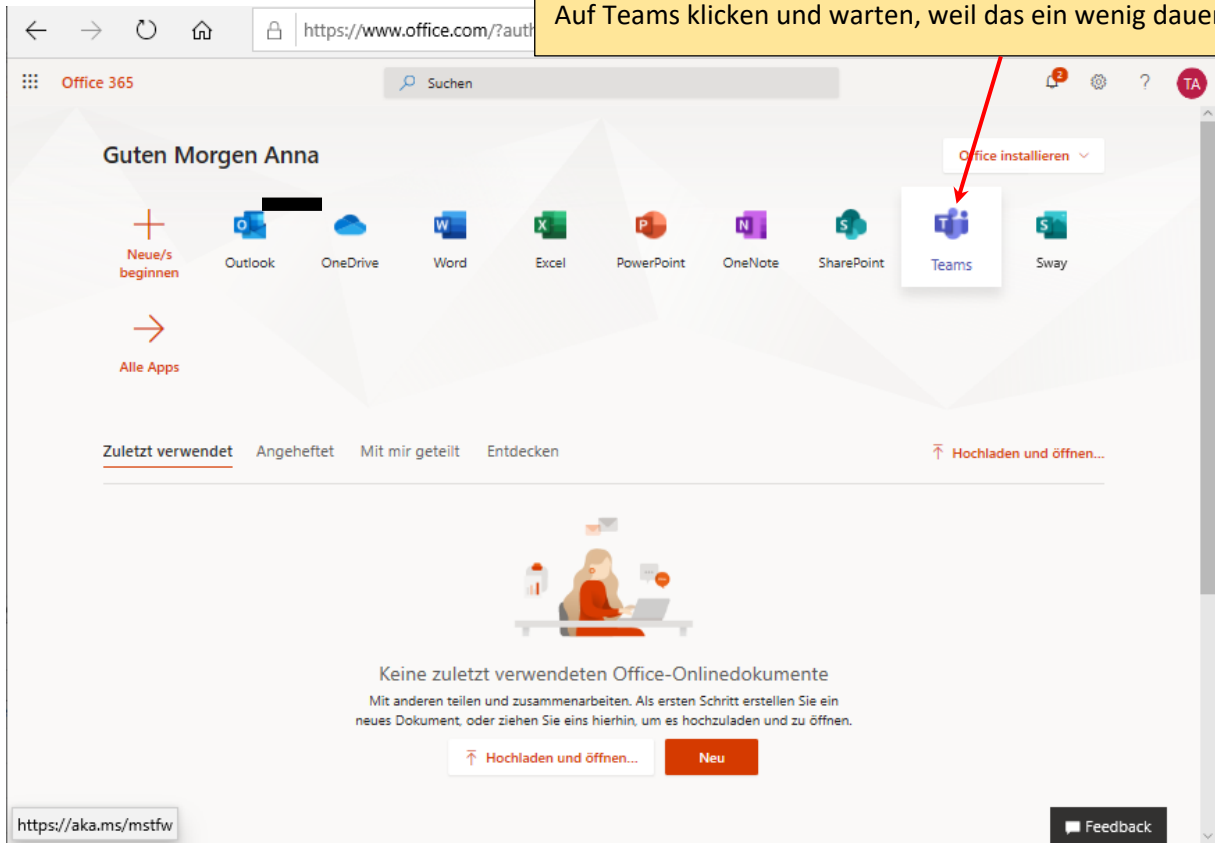

Geschafft!

Auf Teams klicken und warten, weil das ein wenig dauert